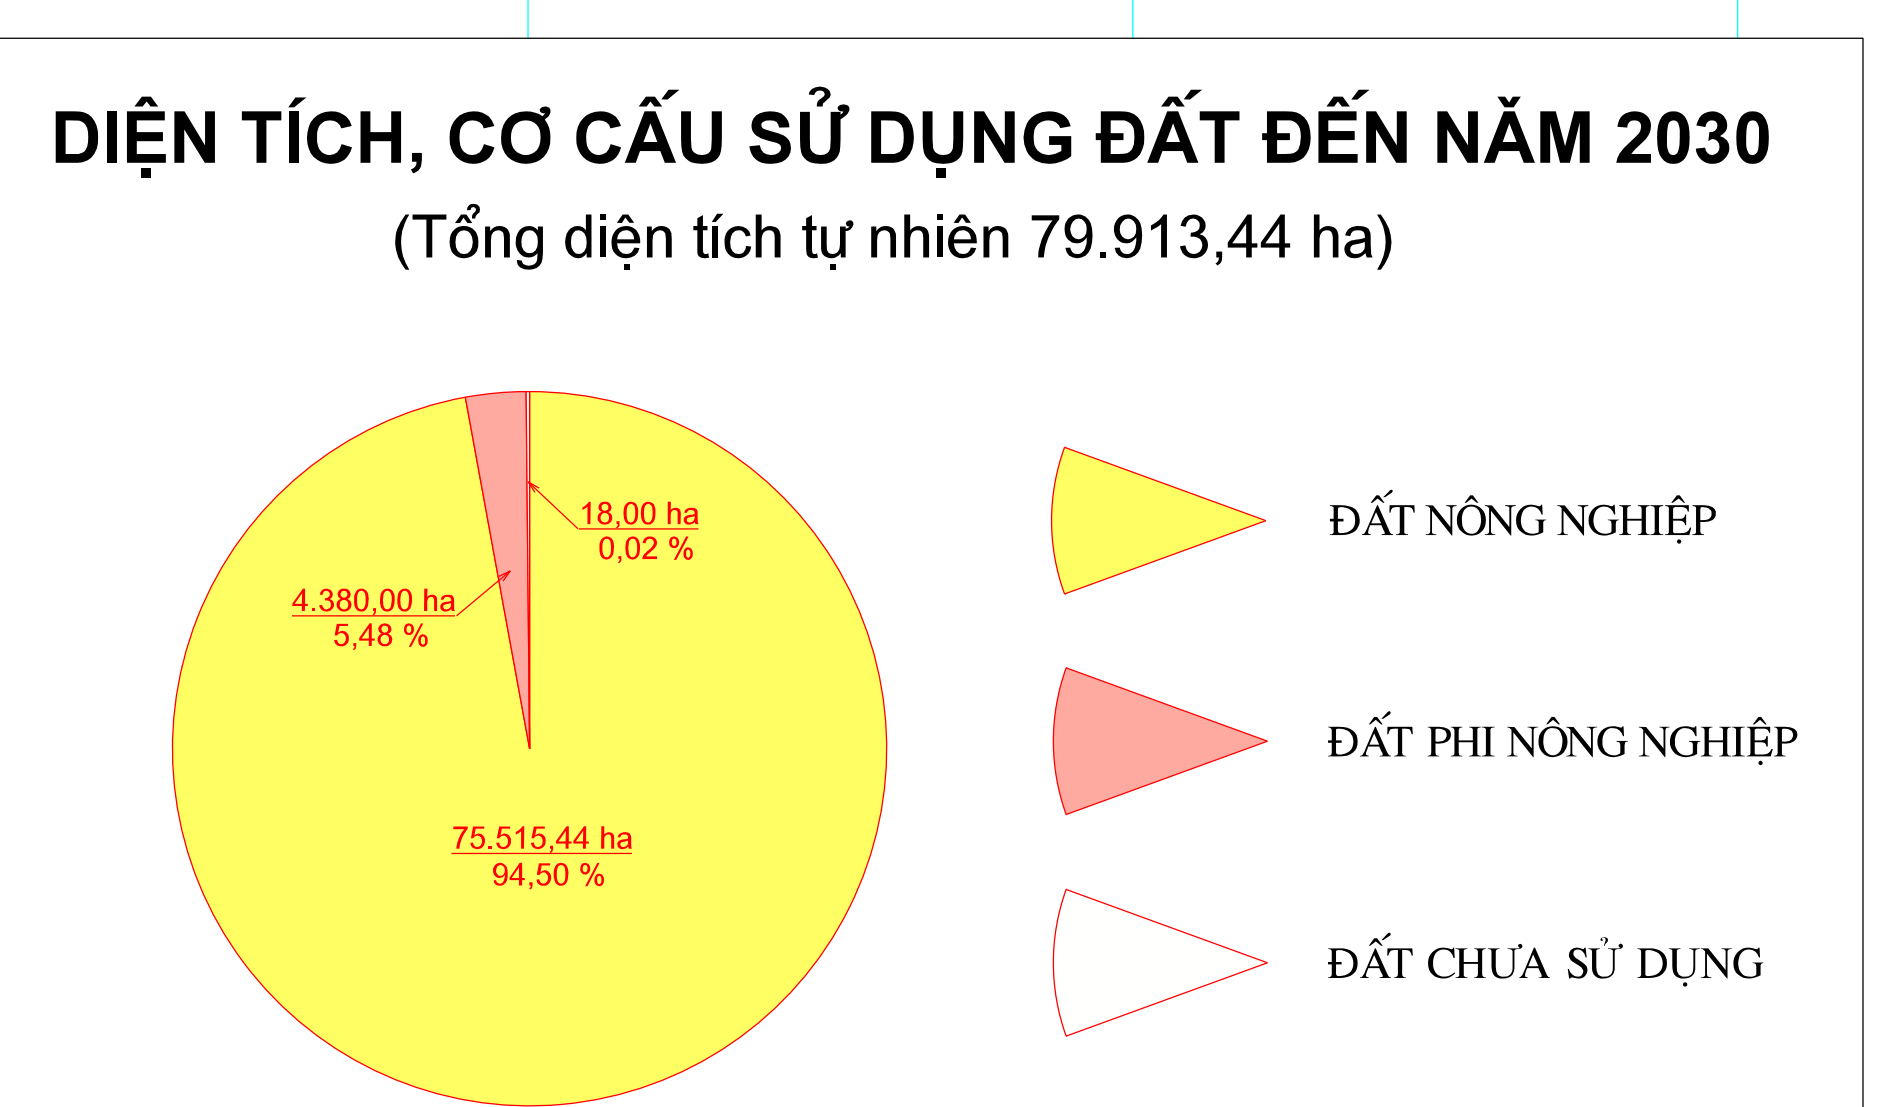

UBND TỈNH BÌNH ĐỊNH	SỞ TÀI NGUYÊN VÀ MÔI TRƯỜNG	UBND HUYỆN VÂN CANH	CÔNG TY CỔ PHẦN TƯ VẤN TÓNG HỢP M&C&E
Bình Định, ngày ... tháng ... năm 20...	Bình Định, ngày ... tháng ... năm 20...	Vân Canh, ngày ... tháng ... năm 20...	Tp. HCM, ngày ... tháng ... năm 2022 GAM BOC

Bùi Thanh Quang